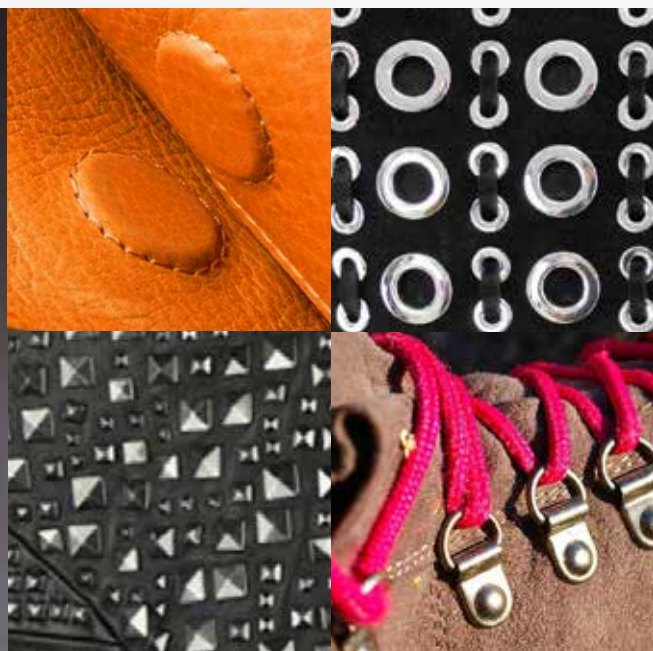

essebi

essebi

catalogo 2021

accessori metallici per
abbigliamento e pelletteria

Ganci per calzatura

La moda non ha frontiere e riesce ad attingere sempre più idee dai nostri sistemi di aggancio completi ed integrati per ogni bisogno di vita.

GANCI AD ANELLO AUTOPERFORANTI

135

335

131

100

154

144

121