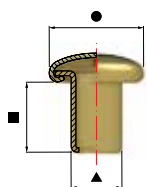

TP

TB

ESAGONO

ESAGONO

LINEA 336

VARIAZIONI MODELLI DI TESTA Ø 11

RANELLE PER AUTOFORANTI 333 - 336

LINEA 335

LINEA 60 /

MICRORIVETTI

15

20

25

30

RIVETTI ESEGUIBILI CON FORME E Ø GAMBO A RICHIESTA

RIV. STRASS