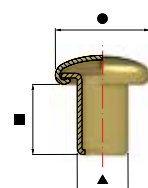

TP

TB

ESAGONO

ESAGONO

LINEA 336

VARIAZIONI MODELLI DI TESTA Ø 11

RANELLE PER AUTOFORANTI 333 - 336

LINEA 335

LINEA 60 /

MICRORIVETTI

15

20

25

30

RIVETTI ESEGUIBILI CON FORME E Ø GAMBO A RICHIESTA

RIV. STRASS