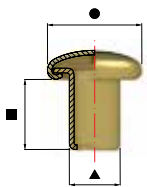

TP

TB

ESAGONO

ESAGONO

LINEA 336

VARIAZIONI MODELLI DI TESTA Ø 11

RANELLE PER AUTOFORANTI 333 - 336

LINEA 335

LINEA 60 /

MICRORIVETTI

15

20

25

30

RIVETTI ESEGUIBILI CON FORME E Ø GAMBO A RICHIESTA

RIV. STRASS